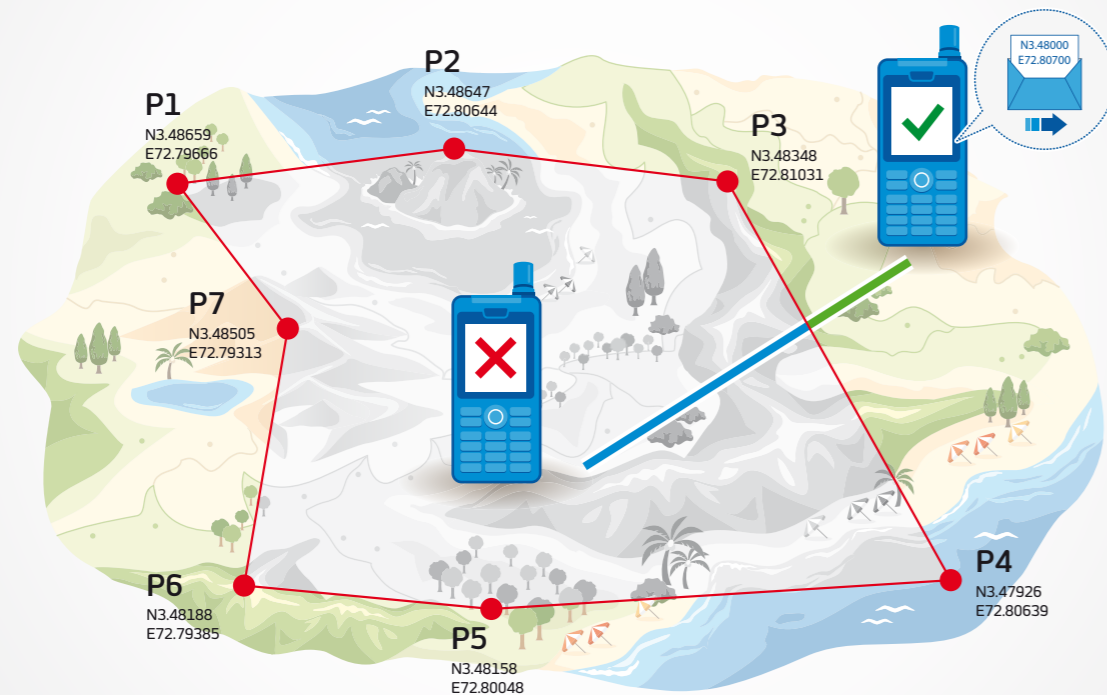

Conception robuste

Le XT-PRO DUAL résiste à l'eau, à la poussière et aux chocs pour supporter les environnements difficiles.

Prise en charge par le réseau satellite le plus robuste et le plus puissant

Le système de Thuraya est reconnu pour disposer du réseau satellite le plus fiable, et l'antenne omnidirectionnelle avancée du XT-PRO DUAL garantit une connectivité ininterrompue en déplacement, permettant de parler tout en marchant sans difficulté.

Notifications d'appels entrants en mode satellitaire

La fonction de notification d'appel fonctionne en mode satellitaire même si votre signal satellite est trop faible pour vous permettre de recevoir l'appel. Cette fonction s'avère particulièrement utile lorsque votre téléphone se trouve dans votre poche avec l'antenne rentrée, vous permettant de rester connecté à tout moment.

Fonction géo-barrière du Thuraya XT-PRO DUAL

Déplacement le long de la ligne bleue : pas de suivi

Déplacement le long de la ligne verte : suivi

Fonctions de navigation avancées pour votre sécurité

La fonction de navigation de votre XT-PRO DUAL est un outil puissant et flexible vous permettant d'utiliser les informations de localisation de différentes façons. Trouvez vos coordonnées actuelles et envoyez-les à d'autres personnes, entrez des points de cheminement pour vous rendre vers une position spécifique à l'aide de la boussole électronique ou utilisez la détection de position du téléphone.

Fonction Géo-barrière

Vous pouvez choisir la taille et la localisation de votre géo-barrière facilement. Il vous suffit de saisir entre trois et sept coordonnées, qui peuvent s'articuler autour d'un bâtiment, d'une ville ou d'un pays, soit autour de n'importe quelle zone choisie.